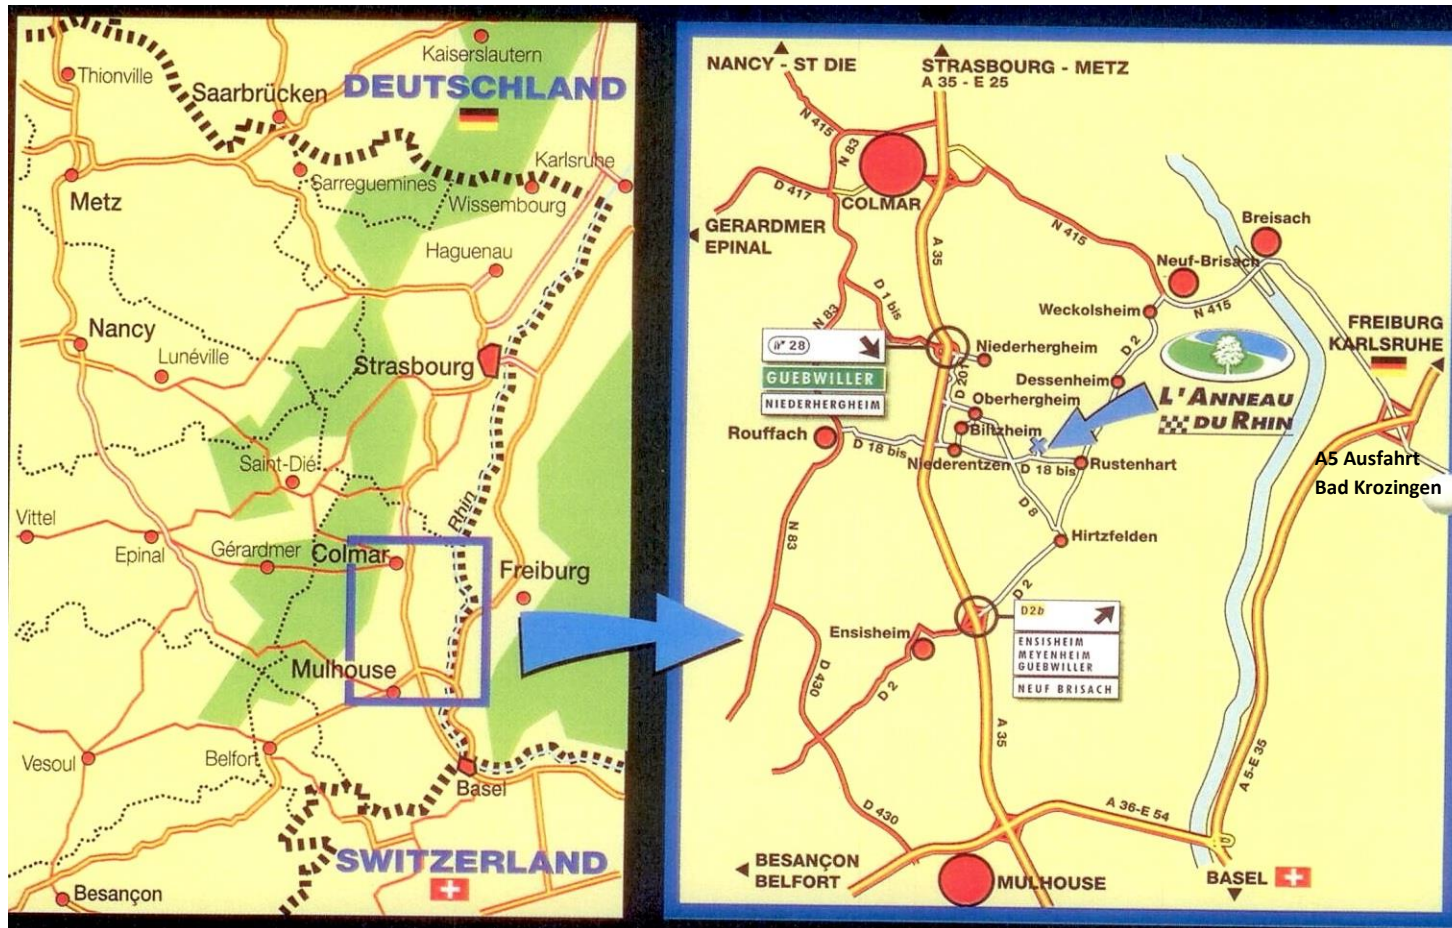

Lage und Anfahrt zum Veranstaltungsort Rheinring – Anneau du Rhin

ANNEAU DU RHIN

F – 68127 BILTZHEIM

Der Rheinring oder Anneau du Rhin liegt im Dreiländereck von Frankreich, Deutschland und Schweiz, im Elsass zwischen Colmar und Mulhouse.
Um Ihr GPS zu programmieren: N 47° 56' 46" & E 07° 25' 47".

Fahren Sie auf der A5 bis zur Ausfahrt Bad Krozingen. Dann über die B31 nach Breisach und dort über die Grenze nach Frankreich.

In Frankreich über die N415 und D2 nach Weckolsheim, durch Dessenheim und weiter bis Rustenhart.

In Rustenhart im Kreisverkehr die erste Ausfahrt auf die Rue Principale (D18bis) in Richtung Rouffach.

Nach etwa 2 km ist rechts die Einfahrt zum Anneau du Rhin.