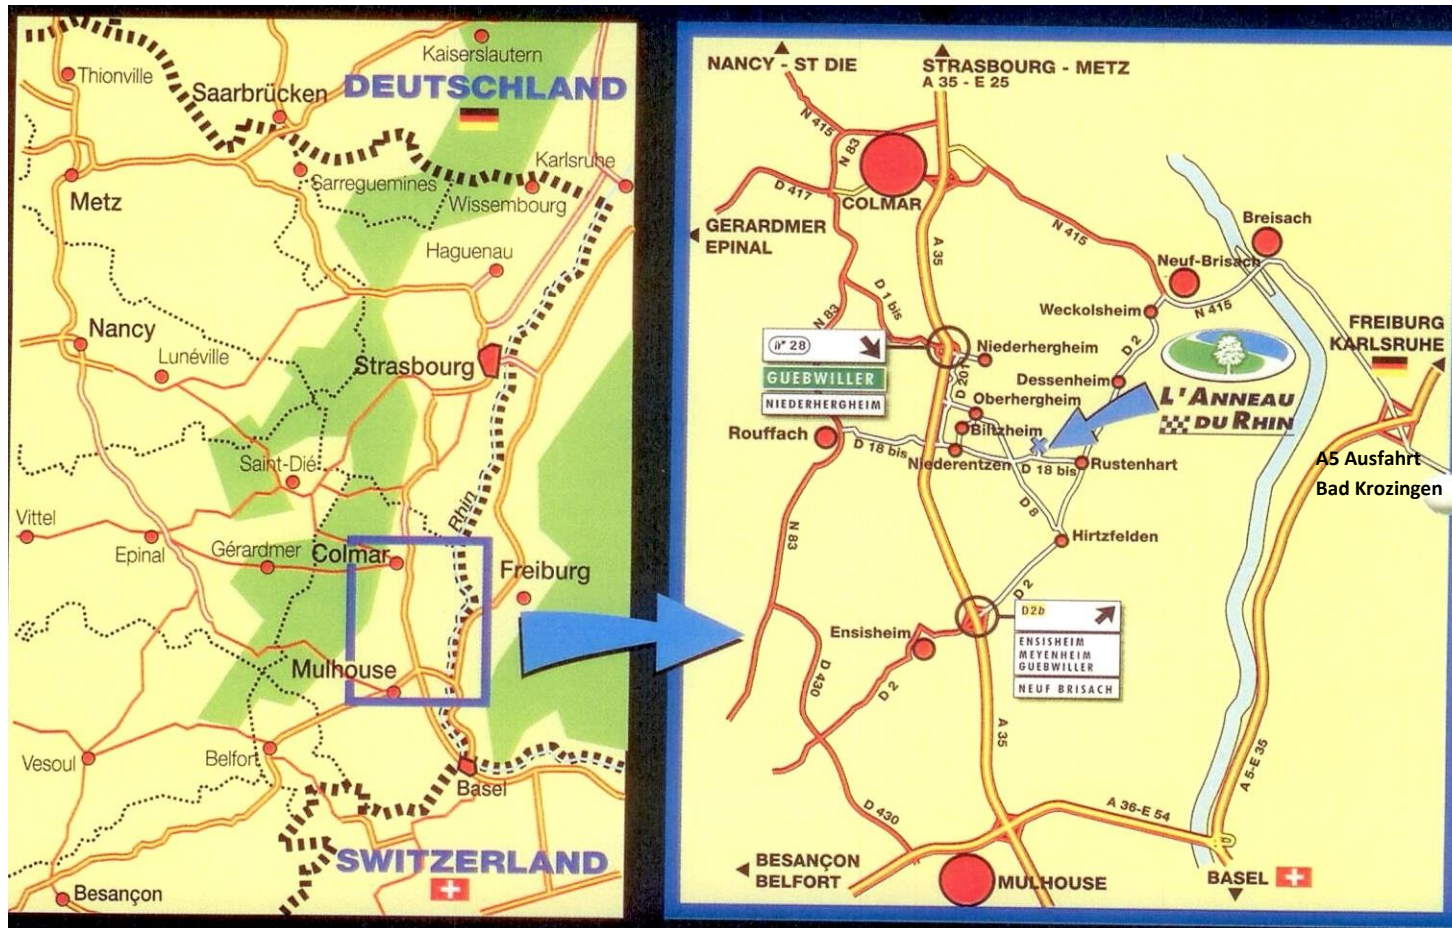

## Lage und Anfahrt zum Veranstaltungsort Rheinring – Anneau du Rhin

### F – 68127 BILTZHEIM

Der Rheinring oder Anneau du Rhin liegt im Dreiländereck von Frankreich, Deutschland und Schweiz, im Elsass zwischen Colmar und Mulhouse.  
Um Ihr GPS zu programmieren: N 47° 56' 46" & E 07° 25' 47".

Fahren Sie auf der A5 bis zur Ausfahrt Bad Krozingen. Dann über die B31 nach Breisach und dort über die Grenze nach Frankreich.

In Frankreich über die N415 und D2 nach Weckolsheim, durch Dessenheim und weiter bis Rustenhart.

In Rustenhart im Kreisverkehr die erste Ausfahrt auf die Rue Principale (D18bis) in Richtung Rouffach.

Nach etwa 2 km ist rechts die Einfahrt zum Anneau du Rhin.